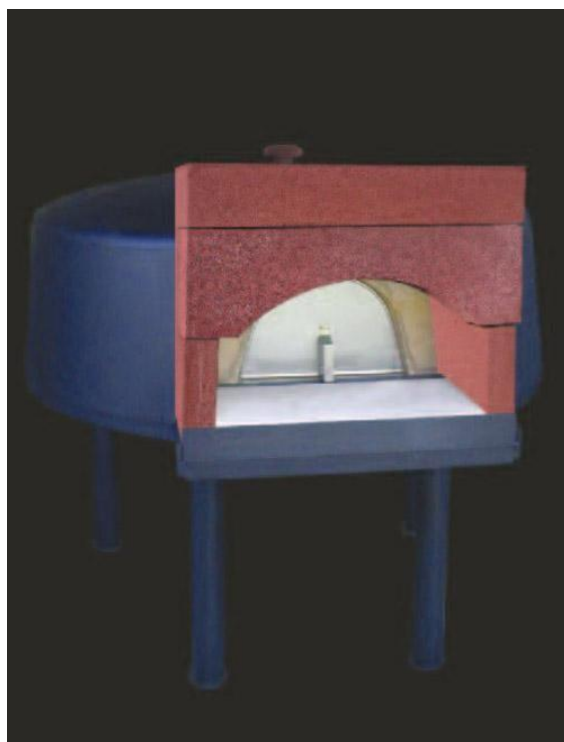

Forno 180

180 Prefabbricato

Esterno cm 200 x 220

Interno Ø cm 175

Kg 1.200

Uscita fumi Ø 25

Numero pizze 18

Versioni:

legna

bruciatore ecologico

bruciatore a gas metano o gpl

Max 180 Pronto Uso

Esterno cm 235 x 225 x h 200

Interno Ø cm 175

Kg 2.500

Uscita fumi Ø 25

Numero pizze 18

Versioni:

legna

bruciatore ecologico

bruciatore a gas metano o gpl