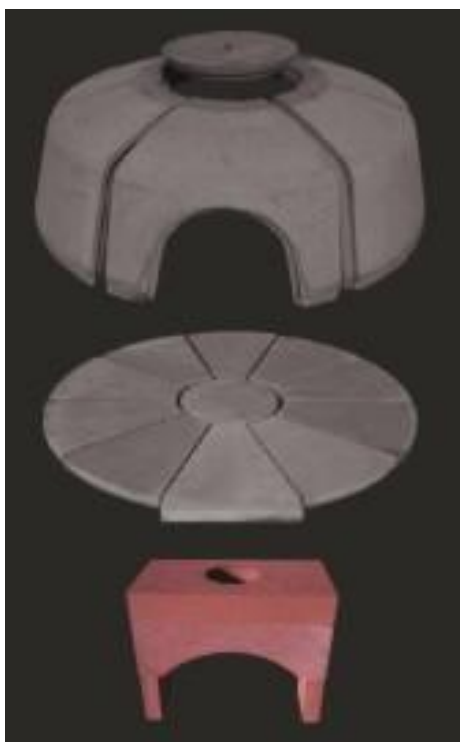

Forno 180

180 Prefabbricato

Esterno cm 200 x 220

Interno Ø cm 175

Kg 1.200

Uscita fumi Ø 25

Numero pizze 18

Versioni:

legna

bruciatore ecologico

bruciatore a gas metano o gpl

Max 180 Pronto Uso

Esterno cm 235 x 225 x h 200

Interno Ø cm 175

Kg 2.500

Uscita fumi Ø 25