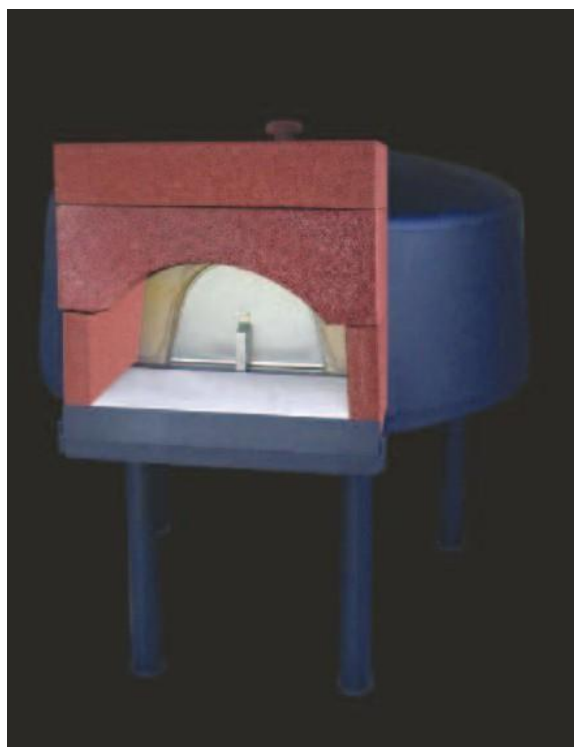

## Forno 150

### **150 Prefabbricato**

Esterno cm 165 x 185

Interno Ø cm 144

Kg 800

Uscita fumi Ø 25

Numero pizze 12

Versioni:

legna

### **Mediterraneo 150 Pronto Uso**

Esterno cm 195 x 203 x h 200

Interno Ø cm 144

Kg 2.000

Uscita fumi Ø 25

Numero pizze 12

Versioni:

legna