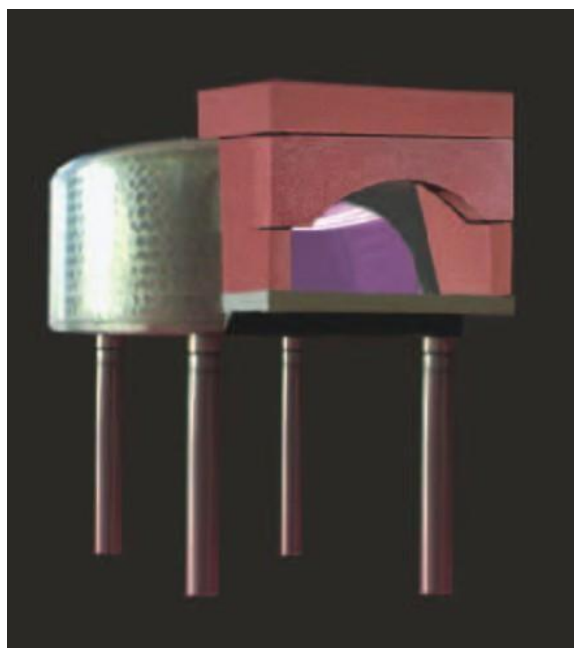

Forno 130

130 Prefabbricato

Esterno cm 150 x 175

Interno Ø cm 128

Kg 480

Uscita fumi Ø 25

Numero pizze 8 – 12 elettrico

Versioni:

legna

elettrico

bruciatore ecologico

bruciatore a gas metano o gpl

Napoli 130 Pronto Uso

Esterno cm 174 x 182 x h 200

Interno Ø cm 128

Kg 1.600

Uscita fumi Ø 25

Numero pizze 8 – 12 elettrico

Versioni:

legna

elettrico

bruciatore ecologico

bruciatore a gas metano o gpl